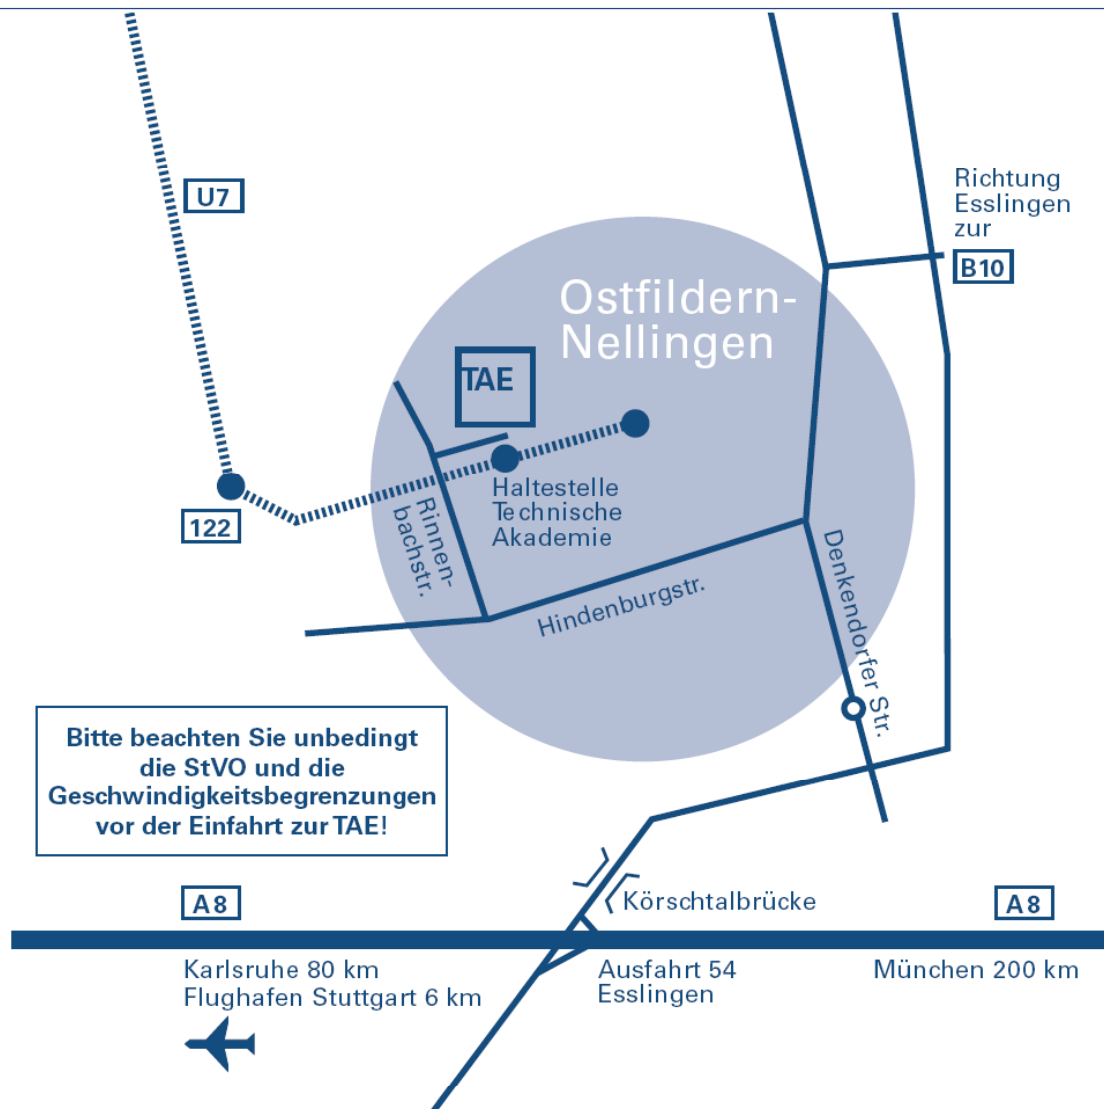

Wir erwarten Sie in Ostfildern-Nellingen

Bahn:

U-Bahn U7 von Stuttgart Hbf alle 10 Minuten Richtung Ostfildern bis Haltestelle „Technische Akademie“ (ca. 30 Minuten)

Technische Akademie Esslingen

An der Akademie 5
73760 Ostfildern-Nellingen
Telefon +49 711 340 08-0

Pkw:

ca. 10 Autominuten von Autobahnausfahrt Esslingen“. Richtung Esslingen, Abzweig Ostfildern. Die TAE ist ausgeschildert.

Parken:

Kostenlose TAE-eigene Parkplätze direkt am Akademiegebäude. Behindertenparkplätze im TAE-Parkdeck mit direktem Zugang ins Gebäude.

Das öffentliche Parkhaus vor der Einfahrt zur TAE ist **gebührenpflichtig!**

Flug:

ca. 20 Autominuten (Taxi) von Flughafen Stuttgart oder Bus 122 alle 30 Minuten bis „Kreuzbrunnen“, dann U7 Richtung Ostfildern (ca. 1 Minute).