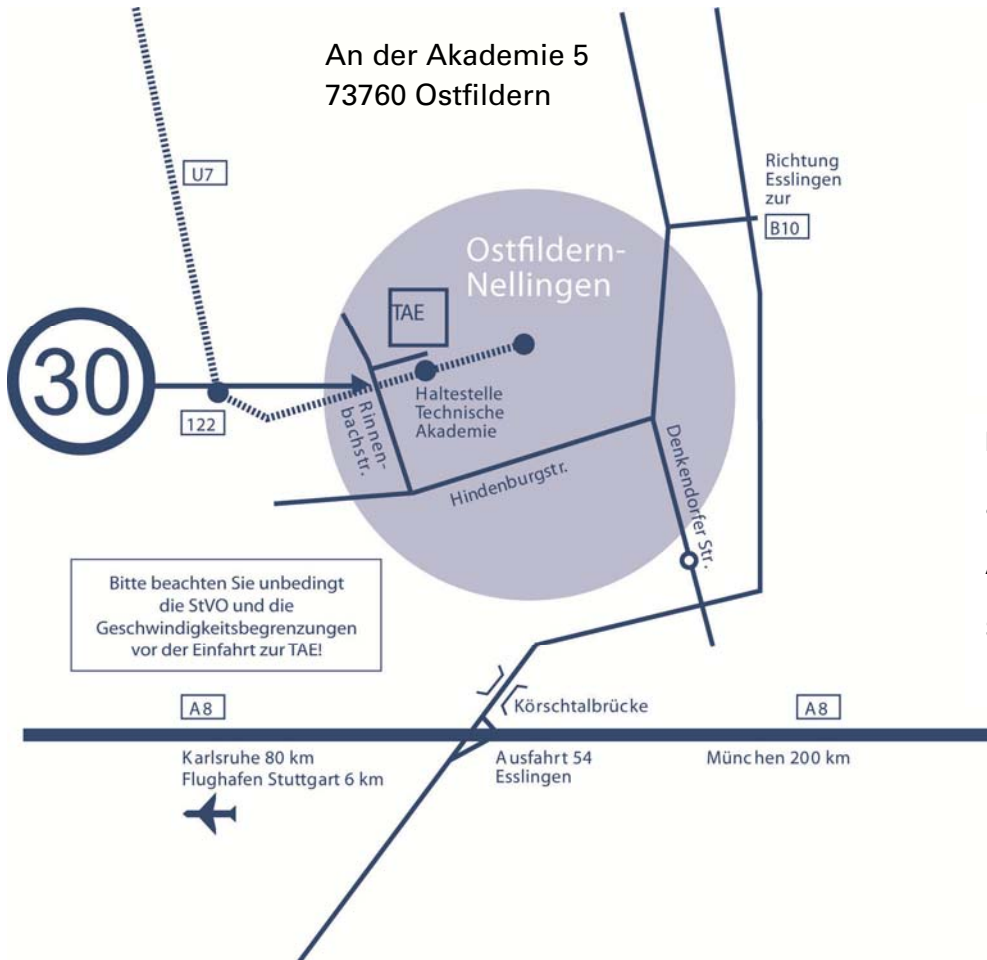

### **Achtung:**

Die Neuhauser Straße ist wie folgt gesperrt:

von der Autobahn kommend  
07:00-09:00 Uhr  
von Ostfildern kommend  
16:00-19:00 Uhr.

### **Bahn:**

U-Bahn U7 von Stuttgart-Hbf. alle 10 Minuten Richtung Ostfildern bis Haltestelle "Technische Akademie" (Fahrzeit ca. 30 Minuten).

### **PKW:**

Autobahnausfahrt "Esslingen" Richtung Esslingen, Abzweig Ostfildern. Die TAE ist ausgeschildert (Fahrzeit ca. 10 Minuten).